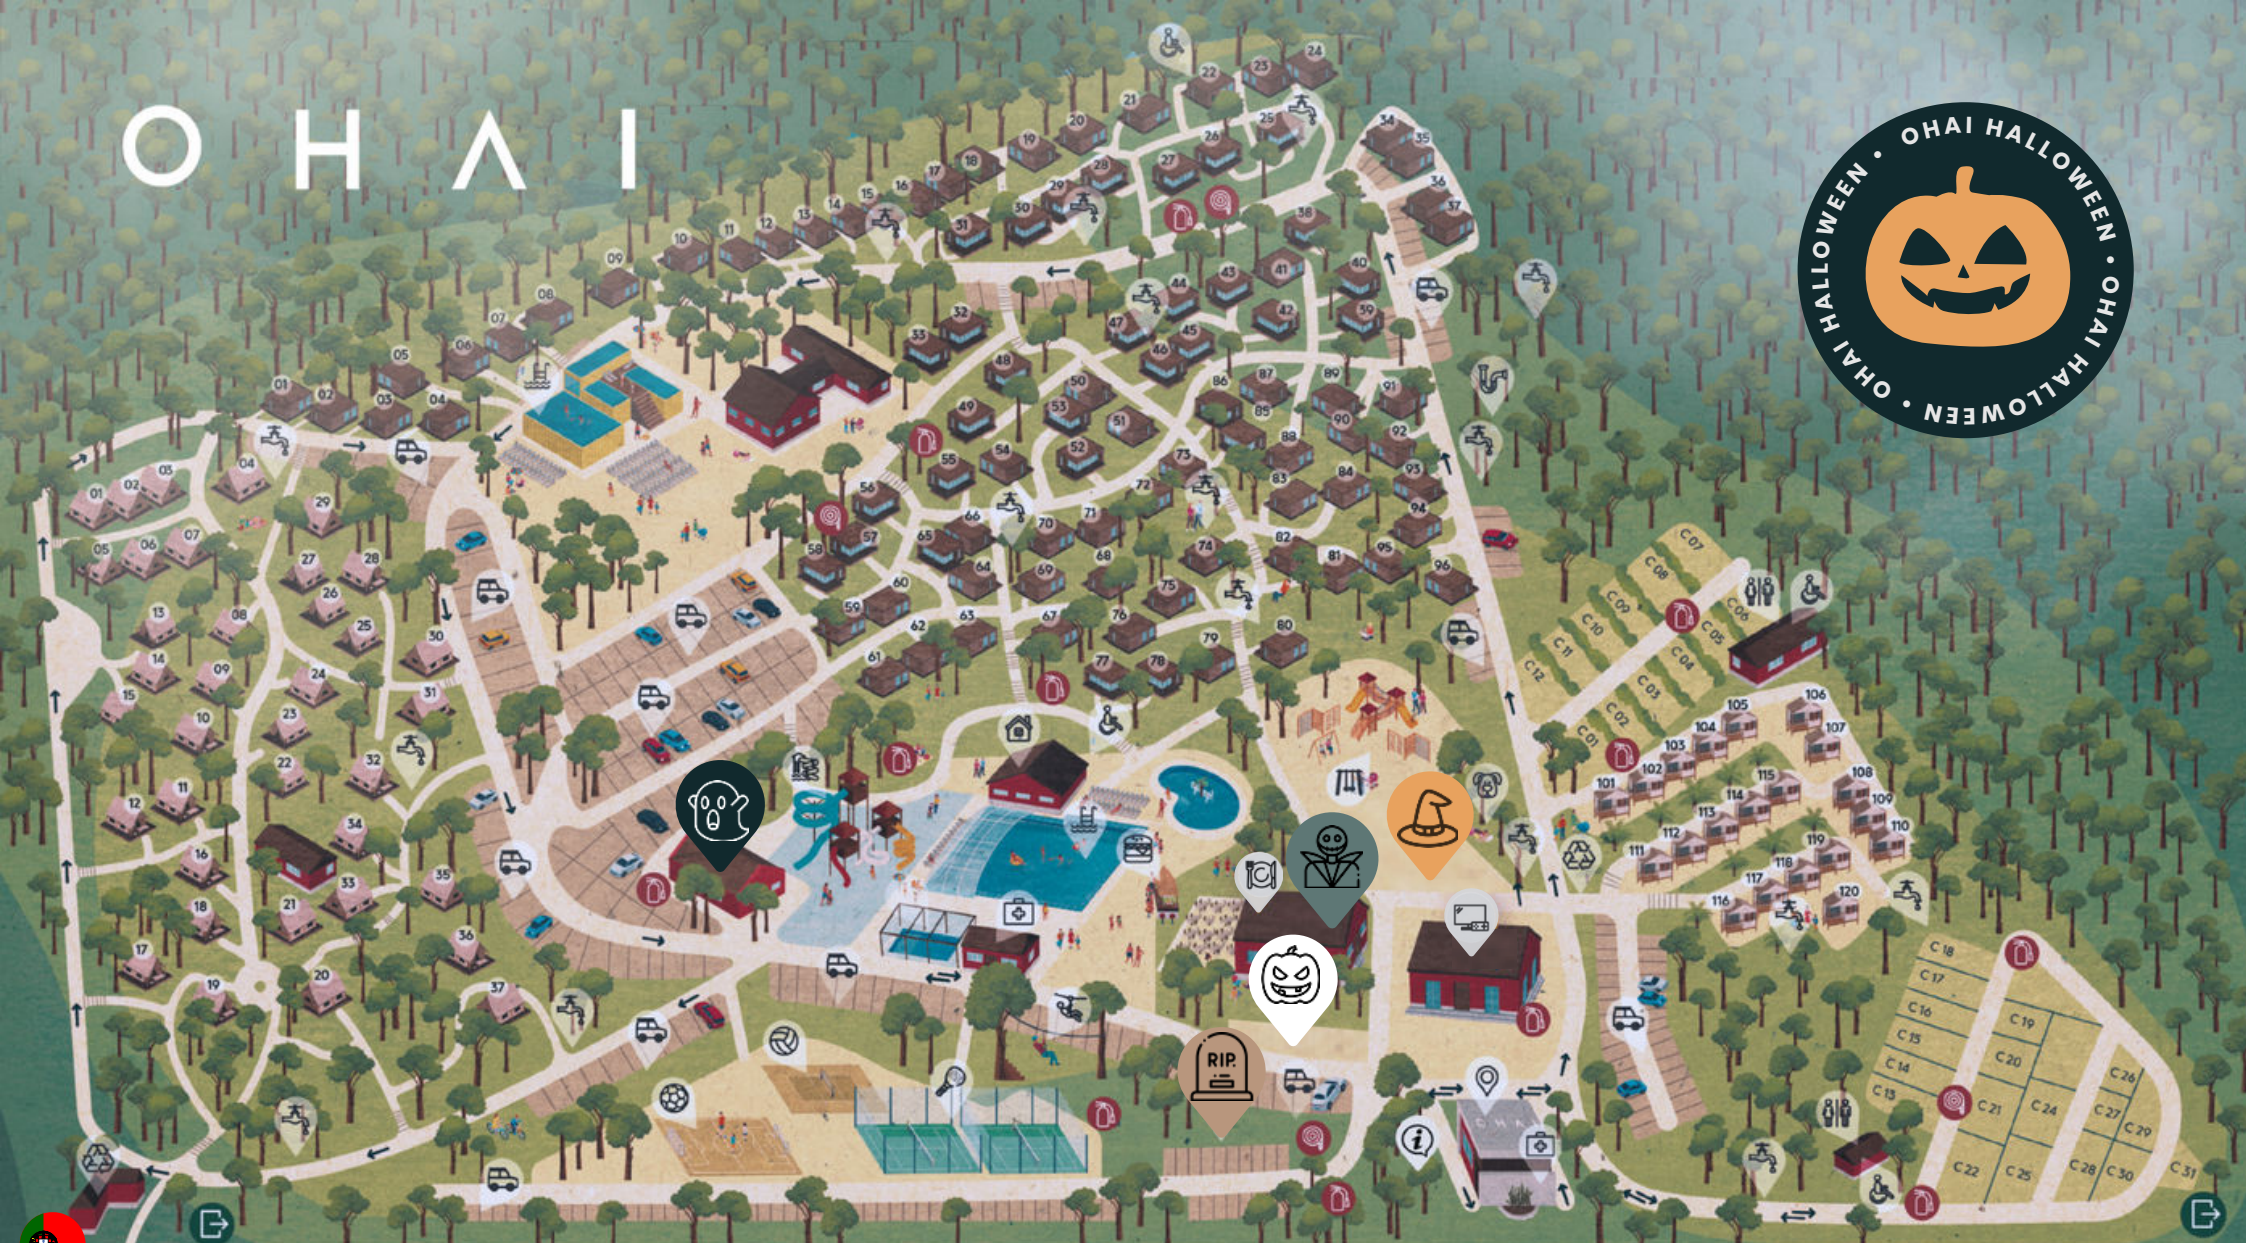

O H A I

 Glampings

 Abóbora - PhotoSpot

 Restaurante

 Fun Zone

 Fontes de Água

 Duches para cães

 Bungalows

 Mangueiras de Incêndio

 Parcelas

 Passagem de Terror (+16 anos)

 Piscinas

 Campo de Futebol Praia

 Estacionamento

 Saída de Emergência

 Parque Infantil

Horas	Sábado 4 de Novembro	
10:00 11:00	Aldeia das Bruxas	Casa dos Demónios Passagem de Terror
11:00 12:00	Bruxa dos Jogos Bruxa Artística Bruxa das Poções Mágicas	
12:00 13:00		
15:00 16:00	TRICK OR TREAT	
16:00 17:00		
17:00 18:00	Sangue de Vampiro	Casa dos Demónios Passagem de Terror
18:00 19:00	Encontra as ossadas	
20:30 21:00	Disco Thriller	Casa dos Demónios Passagem de Terror
21:00 23:00	Fiesta de Los Muertos Concurso do Melhor Disfarce	

 Animação noturna

 Cemitério

 Passagem de Terror (+16 anos)